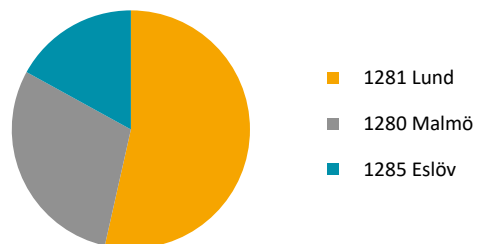

Arbetspendling 2016

Tabell 11

Källa: Registerbaserad arbetsmarknadsstatistik

Pendlingsrelation	Män	Kvinnor	Totalt
Förvärvsarbetande med bostad i området	581	555	1 136
<i>Bor och arbetar i området</i>	107	93	200
<i>Arbetspendlar ut från området</i>	474	462	936
<i>Uppgift om arbetsställe saknas⁴⁾</i>	0	0	0
Arbetspendlar in till området	129	160	289
<i>därav från övriga kommun/er i området</i>	25	43	68
Arbetspendlar ut från området			
Pendling, mest frekventa kommuner	Totalt		
1281 Lund	403		
1280 Malmö	222		
1285 Eslöv	128		

⁴⁾ Uppgift saknas om var personerna arbetar förutom personernas arbetsställekommun. Detta gör att alla pendlingsuppgifter måste tolkas med viss försiktighet.

Av 1136 som arbetar är det 0 st vi inte kan placera till något arbetsställeområde. Däremot ingår dessa i utpendlingen till de mest frekventa kommunerna.

Arbetsutpendlare från Flyingebygden

Andelsfördelning för utpendling till de tre mest frekventa kommunerna

Snabbfakta:

Området har en positiv befolkningutveckling. Under de senaste 10 åren har den ökat med nästan 200 personer. De flesta byggnader som är bebodda består av småhus. Bebodda lantbruksfastigheter utgör 14 % av alla bebodda fastigheter. Både den sammanräknade förvärvsinkomsten och den disponibla inkomsten ligger över rikets nivå. 82 % av de som arbetar pendlar ut från området. 43 % av dessa arbetar i övriga Lund kommun. 289 personer arbetspendlar in till området.