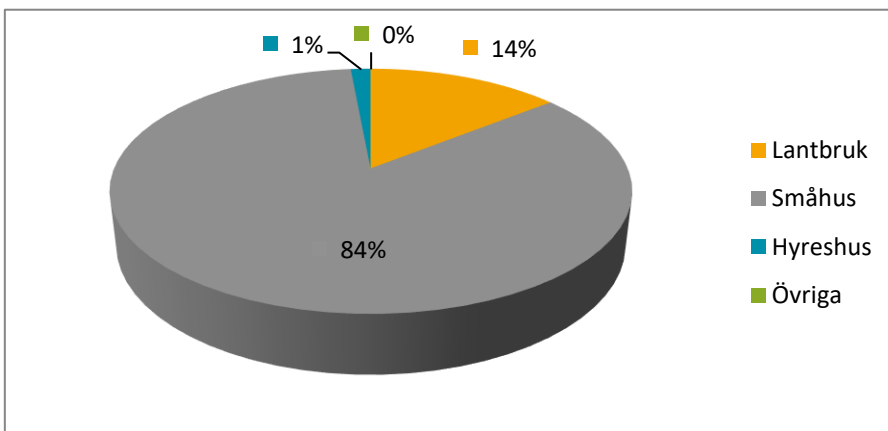

Utflyttade	Män	Kvinnor	Totalt	Netto
0-16 år	17	23	40	2
17-24	17	39	56	-15
25-34	14	25	39	17
35-44	11	8	19	10
45-54	11	15	26	-6
55-64	11	11	22	-9
65-	5	5	10	-5
Totalt	86	126	212	
Flyttnings- netto	7	-13	-6	

Civilstånd

Tabell 4b

Civilstånd 18 år - w					Totalt
Ogifta	Gifta	Änkl./Änka	Skilda		
319	422	18	68		827
297	417	43	63		820
616	839	61	131		1 647

Flyingebygden

Befolkningsutveckling 2008 - 2017

Tabell 2

Fastigheter

Andel bebodda fastigheter i området

Tabell 5

Andelar, fastighetstyper	
Lantbruk	14%
Småhus	84%
Hyreshus	1%
Övriga	0%

Fastigheter efter fastighetstyp och boende 2017-01-01

Tabell 5

Källa: Fastighetstaxeringsregistret