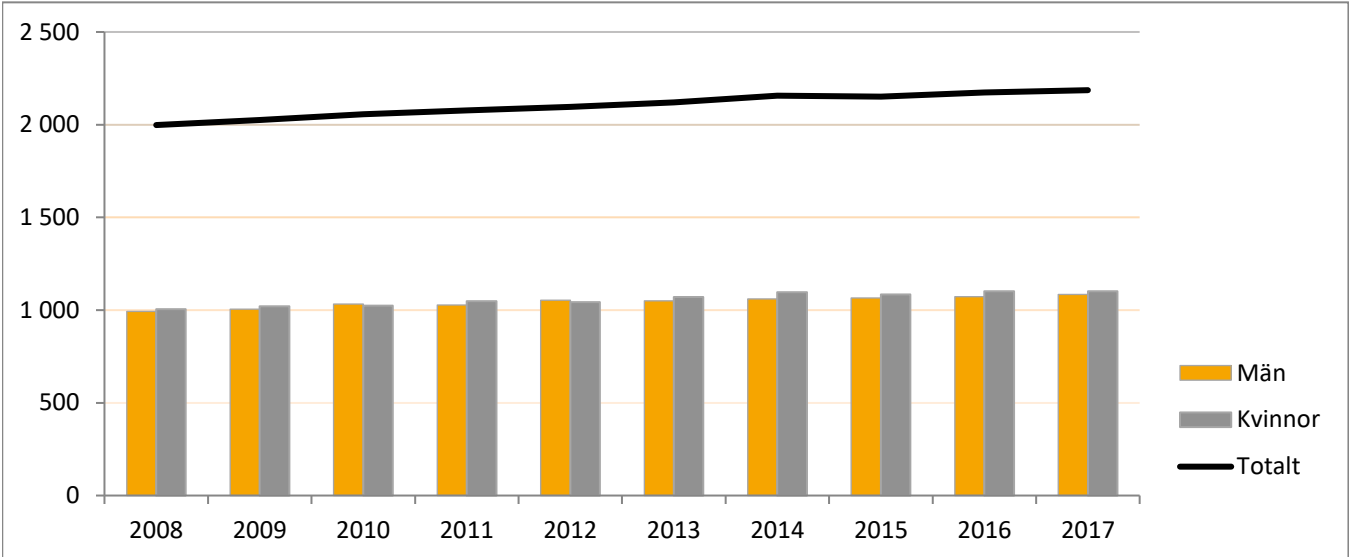

Utflyttade	Män	Kvinnor	Totalt	Netto
0-16 år	17	23	40	2
17-24	17	39	56	-15
25-34	14	25	39	17
35-44	11	8	19	10
45-54	11	15	26	-6
55-64	11	11	22	-9
65-	5	5	10	-5
Totalt	86	126	212	
Flyttnings- netto	7	-13	-6	

Civilstånd

Tabell 4b

Civilstånd 18 år - w					Totalt
Ogifta	Gifta	Änkl./Änka	Skilda		
319	422	18	68		827
297	417	43	63		820
616	839	61	131		1 647

Flyingebygden

Befolkningsutveckling 2008 - 2017

Tabell 2

Fastigheter